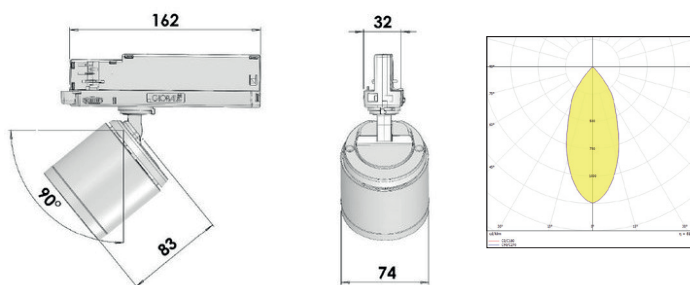

## Een moderne railspot met ultraslanke adapter.

Deze moderne spot leent zich prima voor het aanlichten van uw winkel.

De BS-021 van Berla wordt installatieklaar geleverd, inclusief hoogwaardige Citizen LED module. De behuizing van de railspot is vervaardigd uit hoogwaardig gegoten aluminium en uitgevoerd met een reflector in 15°, 21°, 36° of 46° stralingshoek.

### SPECIFICATIES ARMATUUR

Materiaal	Aluminium
Draai / Kantelbaar	Draai- kantelbaar
IP-waarde	IP20
Kleur	Zwart / Wit / Grijs
Toepassing	Binnen
Lengte	83 mm
Diameter	74 mm
Adapter type	GA-2020 (3-fase)