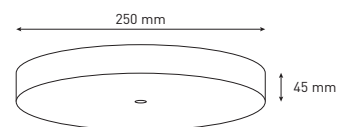

GEANODISEERD

	Black		Bronze
	Copper		Champagne
	Gold		Titanium

Standaard in zwart of wit,
op aanvraag andere kleuren mogelijk