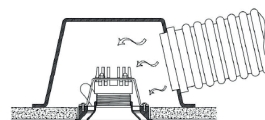

# NELA VENTILATIE

IP54 Spotlamp met ventilatieregeling voor ventilatie of airconditioning;  
Mechanische luchtklepregeling;  
Verwisselbare spot of downlight door middel van magneet;  
Ontworpen voor verlichting en ventilatie;  
Te gebruiken in combinatie met ventilatie spotbox.

## SPECIFICATIES ARMATUUR

Materiaal	Aluminium
Draai / Kantelbaar	In / uit
IP-waarde	IP54
Kleur	Zwart, wit,
Toepassing	Binnen
Diameter rozet	100 mm
Inbouwhoogte	77 mm
Gatmaat	93 mm
Afzuiging (max. open stand)	35 m <sup>3</sup> / uur
Luchttoevoer	20 m <sup>3</sup> / uur

## SPECIFICATIES LICHTBRON

Materiaal	Aluminium
Kleur	Zwart, wit
Diameter	70 mm
Lichtbundel	15°, 24°, 38°, 60°
Kleurtemperatuur	2700K
CRI	> 97
Lichtbron	LED-module
Lumen	464 Lumen
Driver	exclusief
Wattage	8 Watt

Ø 93mm  
zza, 5-25mm