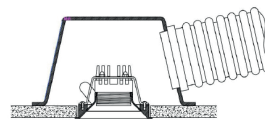

# NELA VENTILATIE

IP54 Spotlamp met ventilatieregeling voor ventilatie of airconditioning;  
Mechanische luchtklepregeling;  
Verwisselbare spot of downlight door middel van magneet;  
Ontworpen voor verlichting en ventilatie;  
Te gebruiken in combinatie met ventilatie spotbox.

## SPECIFICATIES ARMATUUR

Materiaal	Aluminium
Draai / Kantelbaar	In / uit
IP-waarde	IP54
Kleur	Zwart, wit,
Toepassing	Binnen
Diameter rozet	100 mm
Inbouwhoogte	77 mm
Gatmaat	93 mm
Afzuiging (max. open stand)	35 m <sup>3</sup> / uur
Luchttoevoer	20 m <sup>3</sup> / uur

## SPECIFICATIES LICHTBRON

Materiaal	Aluminium
Kleur	Zwart, wit
Diameter	70 mm
Lichtbundel	15°, 24°, 38°, 60°
Kleurtemperatuur	2700K
CRI	> 97
Lichtbron	LED-module
Lumen	464 Lumen
Driver	exclusief
Wattage	8 Watt

Ø 93mm  
zza, 5-25mm