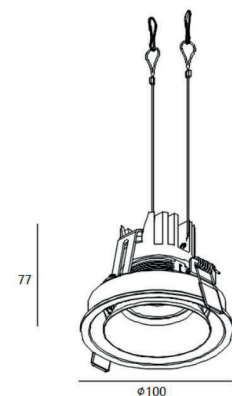

# NELA VENTILATIE

IP54 Spotlamp met ventilatieregeling voor ventilatie of airconditioning;  
Mechanische luchtklepregeling;  
Verwisselbare spot of downlight door middel van magneet;  
Ontworpen voor verlichting en ventilatie;  
Te gebruiken in combinatie met ventilatie spotbox.

## SPECIFICATIES ARMATUUR

Materiaal	Aluminium
Draai / Kantelbaar	In / uit
IP-waarde	IP54
Kleur	Zwart, wit,
Toepassing	Binnen
Diameter rozet	100 mm
Inbouwhoogte	77 mm
Gatmaat	93 mm
Afzuiging (max. open stand)	35 m <sup>3</sup> / uur
Luchttoevoer	20 m <sup>3</sup> / uur

## SPECIFICATIES LICHTBRON

Materiaal	Aluminium
Kleur	Zwart, wit
Diameter	70 mm
Lichtbundel	15°, 24°, 38°, 60°
Kleurtemperatuur	2700K
CRI	> 97
Lichtbron	LED-module
Lumen	464 Lumen
Driver	exclusief
Wattage	8 Watt

Ø 93mm  
zza, 5-25mm