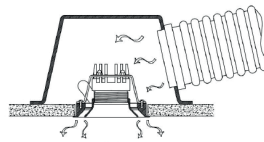

# NOA VENTILATIE

IP54 Spotlamp met ventilatieregeling voor ventilatie of airconditioning;  
Mechanische luchtklepregeling;  
Verwisselbare spot of downlight door middel van magneet;  
Ontworpen voor verlichting en ventilatie;  
Te gebruiken in combinatie met ventilatie spotbox.

## SPECIFICATIES ARMATUUR

Materiaal	Aluminium
Draai / Kantelbaar	355° draaibaar; 60° kantelbaar
IP-waarde	IP54
Kleur	Zwart, wit
Toepassing	Binnen
Diameter rozet	100 mm
Gatmaat	93 mm
Afzuiging (max. open stand)	35 m <sup>3</sup> / uur
Luchttoevoer	20 m <sup>3</sup> / uur

## SPECIFICATIES LICHTBRON

Materiaal	Aluminium
Kleur	Zwart, wit, brons
Diameter koker	35,5 mm
Lengte koker	110 mm
Lichtbundel	15°, 24°, 38°, 60°
Kleurtemperatuur	2700K
CRI	> 97
Lichtbron	LED-module
Lumen	560 Lumen
Driver	exclusief
Wattage	8 Watt

⌀ 93mm  
± 5-25mm