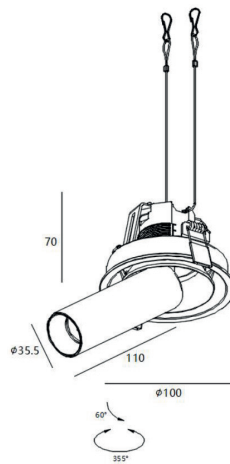

# NOA VENTILATIE

IP54 Spotlamp met ventilatieregeling voor ventilatie of airconditioning;  
Mechanische luchtklepregeling;  
Verwisselbare spot of downlight door middel van magneet;  
Ontworpen voor verlichting en ventilatie;  
Te gebruiken in combinatie met ventilatie spotbox.

## SPECIFICATIES ARMATUUR

Materiaal	Aluminium
Draai / Kantelbaar	355° draaibaar; 60° kantelbaar
IP-waarde	IP54
Kleur	Zwart, wit
Toepassing	Binnen
Diameter rozet	100 mm
Gatmaat	93 mm
Afzuiging (max. open stand)	35 m <sup>3</sup> / uur
Luchttoevoer	20 m <sup>3</sup> / uur

## SPECIFICATIES LICHTBRON

Materiaal	Aluminium
Kleur	Zwart, wit, brons
Diameter koker	35,5 mm
Lengte koker	110 mm
Lichtbundel	15°, 24°, 38°, 60°
Kleurtemperatuur	2700K
CRI	> 97
Lichtbron	LED-module
Lumen	560 Lumen
Driver	exclusief
Wattage	8 Watt

⌀ 93mm  
± 5-25mm