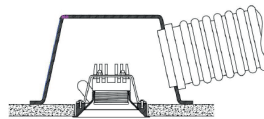

# NOA VENTILATIE

IP54 Spotlamp met ventilatieregeling voor ventilatie of airconditioning;  
Mechanische luchtklepregeling;  
Verwisselbare spot of downlight door middel van magneet;  
Ontworpen voor verlichting en ventilatie;  
Te gebruiken in combinatie met ventilatie spotbox.

## SPECIFICATIES ARMATUUR

Materiaal	Aluminium
Draai / Kantelbaar	355° draaibaar; 60° kantelbaar
IP-waarde	IP54
Kleur	Zwart, wit
Toepassing	Binnen
Diameter rozet	100 mm
Gatmaat	93 mm
Afzuiging (max. open stand)	35 m <sup>3</sup> / uur
Luchttoevoer	20 m <sup>3</sup> / uur

## SPECIFICATIES LICHTBRON

Materiaal	Aluminium
Kleur	Zwart, wit, brons
Diameter koker	35,5 mm
Lengte koker	110 mm
Lichtbundel	15°, 24°, 38°, 60°
Kleurtemperatuur	2700K
CRI	> 97
Lichtbron	LED-module
Lumen	560 Lumen
Driver	exclusief
Wattage	8 Watt

⌀ 93mm  
± 5-25mm