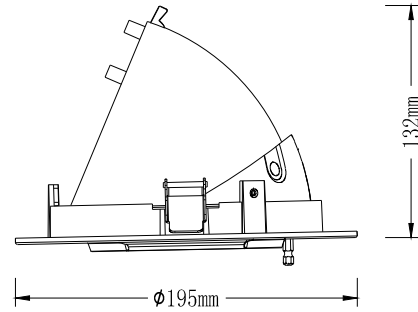

模具编号: _____ 产品系列名称: 圆形转角

单位:mm

重要尺寸	
标记	★
数量	

Cut out: \varnothing 165~185mm

公差标准 单位: mm			
≤ 1.0	0.10	≥ 19-25	0.25
≥ 1-2	0.12	≥ 25-38	0.30
≥ 2-3	0.14	≥ 38-50	0.36
≥ 3-4	0.16	≥ 50-100	0.61
≥ 4-6	0.18	≥ 100-150	0.86
≥ 6-12	0.20	≥ 150-200	1.12
≥ 12-19	0.23	≥ 200-250	1.37

产品型号: RS-001-SMD/COB/C&D	
材料:	表面处理:
数量:	页数:
设计: 苏深明	日期: 20180428
审核:	日期:

OBALS™ 中山市澳宝斯
LED LIGHT 照明电器有限公司

零件名称	6寸圆形转角 尺寸图
图号	版次
	A0

版次	位置	修改内容	签名	日期