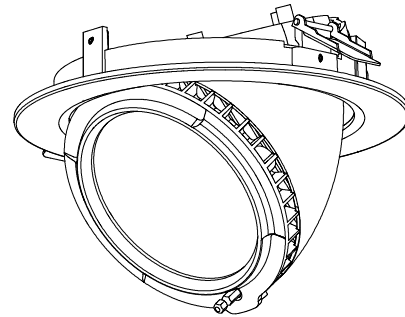

模具编号: _____ 产品系列名称: 圆形转角

单位:mm

重要尺寸	
标记	★
数量	

Cut out: \varnothing 165~185mm

公差标准 单位: mm			
≤ 1.0	0.10	≥ 19-25	0.25
≥ 1-2	0.12	≥ 25-38	0.30
≥ 2-3	0.14	≥ 38-50	0.36
≥ 3-4	0.16	≥ 50-100	0.61
≥ 4-6	0.18	≥ 100-150	0.86
≥ 6-12	0.20	≥ 150-200	1.12
≥ 12-19	0.23	≥ 200-250	1.37

产品型号: RS-001-SMD/COB/C&D	
材料:	表面处理:
数量:	页数:
设计: 苏深明	日期: 20180428
审核:	日期:

OBALS™ 中山市澳宝斯
LED LIGHT 照明电器有限公司

零件名称	6寸圆形转角 尺寸图
图号	版次
	A0

版次	位置	修改内容	签名	日期