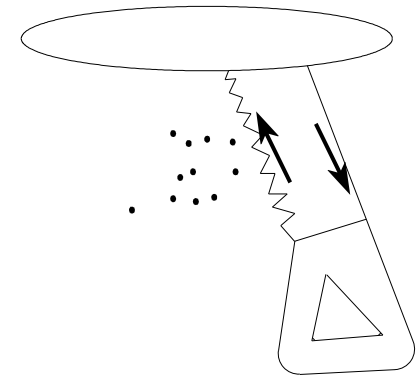

模具编号: _____ 产品系列名称: 圆形转角

单位:mm

重要尺寸	
标记	★
数量	

Cut out: \varnothing 165~185mm

公差标准 单位: mm			
≤ 1.0	0.10	≥ 19-25	0.25
≥ 1-2	0.12	≥ 25-38	0.30
≥ 2-3	0.14	≥ 38-50	0.36
≥ 3-4	0.16	≥ 50-100	0.61
≥ 4-6	0.18	≥ 100-150	0.86
≥ 6-12	0.20	≥ 150-200	1.12
≥ 12-19	0.23	≥ 200-250	1.37

产品型号: RS-001-SMD/COB/C&D	
材料:	表面处理:
数量:	页数:
设计: 苏深明	日期: 20180428
审核:	日期:

OBALS™ 中山市澳宝斯
LED LIGHT 照明电器有限公司

零件名称	6寸圆形转角 尺寸图
图号	版次
	A0

版次	位置	修改内容	签名	日期