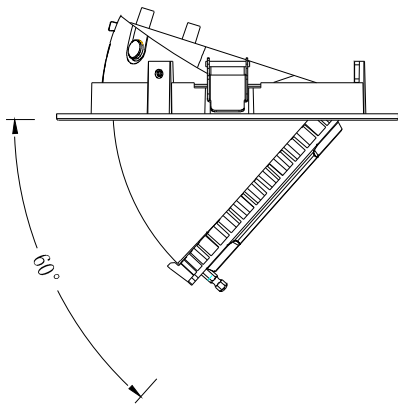

模具编号: _____ 产品系列名称: 圆形转角

单位:mm

重要尺寸	
标记	★
数量	

Cut out: \varnothing 165~185mm

公差标准 单位: mm			
≤ 1.0	0.10	≥ 19-25	0.25
≥ 1-2	0.12	≥ 25-38	0.30
≥ 2-3	0.14	≥ 38-50	0.36
≥ 3-4	0.16	≥ 50-100	0.61
≥ 4-6	0.18	≥ 100-150	0.86
≥ 6-12	0.20	≥ 150-200	1.12
≥ 12-19	0.23	≥ 200-250	1.37

产品型号: RS-001-SMD/COB/C&D	
材料:	表面处理:
数量:	页数:
设计: 苏深明	日期: 20180428
审核:	日期:

OBALS™ 中山市澳宝斯
LED LIGHT 照明电器有限公司

零件名称	6寸圆形转角 尺寸图
图号	版次
	A0

版次	位置	修改内容	签名	日期