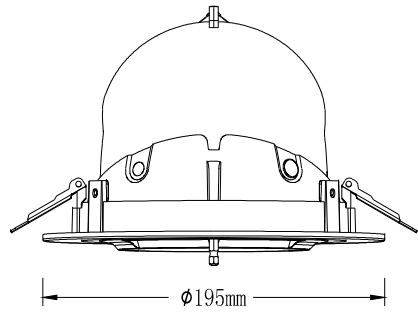

模具编号: _____ 产品系列名称: 圆形转角

单位:mm

重要尺寸	
标记	★
数量	

Cut out: \varnothing 165~185mm

公差标准 单位: mm			
≤ 1.0	0.10	≥ 19-25	0.25
≥ 1-2	0.12	≥ 25-38	0.30
≥ 2-3	0.14	≥ 38-50	0.36
≥ 3-4	0.16	≥ 50-100	0.61
≥ 4-6	0.18	≥ 100-150	0.86
≥ 6-12	0.20	≥ 150-200	1.12
≥ 12-19	0.23	≥ 200-250	1.37

产品型号: RS-001-SMD/COB/C&D	
材料:	表面处理:
数量:	页数:
设计: 苏深明	日期: 20180428
审核:	日期:

OBALS™ 中山市澳宝斯
LED LIGHT 照明电器有限公司

零件名称	6寸圆形转角 尺寸图
图号	版次
	A0

版次	位置	修改内容	签名	日期