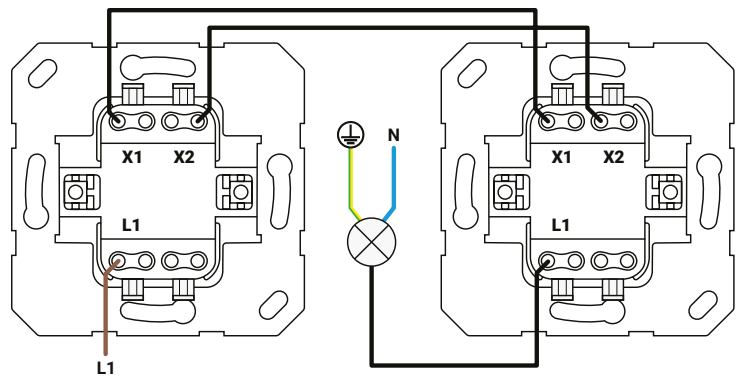

Wisselschakelaar

Productcode: 10.300.010

 DATASHEET

Specificaties

- EAN: 8718836971778
- Ampère: 10A
- Voltage: 250V
- Minimale wattage: 0W
- Maximale wattage: 2300W
- Breedte: 71 mm
- Lengte: 71 mm
- Diepte: 17 mm
- Behuizing klasse: IP20
- Type schakeling: wisselschakeling
- Toepasbaar in hotel- en kruisschakeling
- Bevestiging van draad: Steekklem
- TUV: Ja