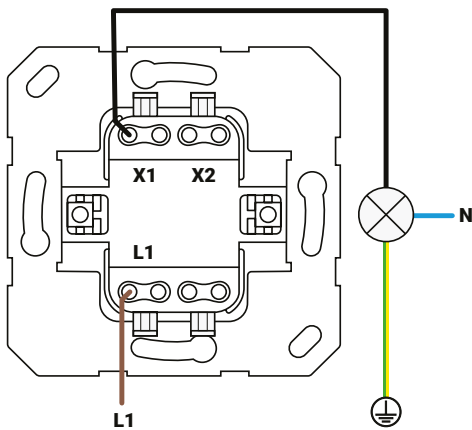

Wisselschakelaar

Productcode: 10.300.010

 DATASHEET

Specificaties

- EAN: 8718836971778
- Ampère: 10A
- Voltage: 250V
- Minimale wattage: 0W
- Maximale wattage: 2300W
- Breedte: 71 mm
- Lengte: 71 mm
- Diepte: 17 mm
- Behuizing klasse: IP20
- Type schakeling: wisselschakeling
- Toepasbaar in hotel- en kruisschakeling
- Bevestiging van draad: Steekklem
- TUV: Ja