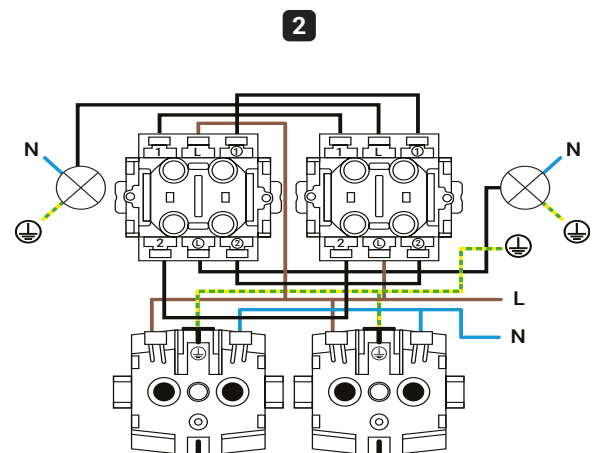

Opbouw Combinatie Horizontaal Wandcontactdoos en Serieschakelaar IP55

Productcodes: 55.100.110 (grijs) | 55.200.110 (zwart)

 DATASHEET

Specificaties

- EAN (grijs): 8718836971556
- EAN (zwart): 8718836971716
- Afmetingen: 65 x 150 x 53 mm
- Behuizing klasse: IP55
- Bedradingssysteem: Serieschakeling
- Montage: Schroef
- Richting montage: Horizontaal
- Maximale stroom: 16 A
- RAL-kleur (grijs): 7015
- RAL-kleur (zwart): 9017
- TUV: Ja

Opbouw Wandcontactdoos 2-voudig Verticaal IP55

Productcodes: 55.100.170 (grijs) | 55.200.170 (zwart)

 DATASHEET

Specificaties

- EAN (grijs): 8718836975318
- EAN (zwart): 8718836975332
- Afmetingen: 150 x 65 x 53 mm
- Behuizing klasse: IP55
- Montage: Schroef
- Richting montage: Verticaal
- Maximale stroom: 16 A
- RAL-kleur (grijs): 7015
- RAL-kleur (zwart): 9017
- TUV: Ja

Opbouw Wandcontactdoos 3-voudig IP55

Productcodes: 55.100.180 (grijs) | 55.200.180 (zwart)

 DATASHEET

Specificaties

- EAN (grijs): 8718836975325
- EAN (zwart): 8718836975349
- Afmetingen: 65 x 190 x 53 mm
- Behuizing klasse: IP55
- Montage: Schroef
- Richting montage: Horizontaal
- Maximale stroom: 16 A
- RAL-kleur (grijs): 7015
- RAL-kleur (zwart): 9017
- TUV: Ja