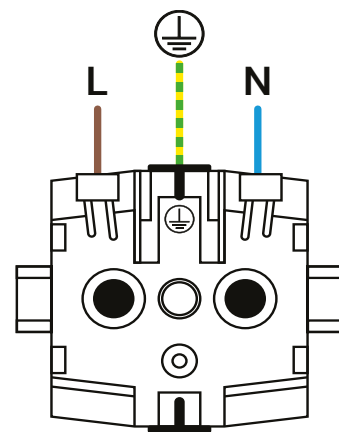

Opbouw Wisselschakelaar IP55

Productcodes: 55.100.010 (grijs) | 55.200.010 (zwart)

 DATASHEET

Specificaties

- EAN (grijs): 8718836971457
- EAN (zwart): 8718836971617
- Afmetingen: 75 x 65 x 53 mm
- Behuizing klasse: IP55
- Bedradingsysteem: Wisselschakeling
- Montage: Schroef
- RAL-kleur (grijs): 7015
- RAL-kleur (zwart): 9017
- TUV: Ja

Opbouw Serieschakelaar IP55

Productcodes: 55.100.030 (grijs) | 55.200.030 (zwart)

 DATASHEET

Specificaties

- EAN (grijs): 8718836971471
- EAN (zwart): 8718836971631
- Afmetingen: 75 x 65 x 53 mm
- Behuizing klasse: IP55
- Bedradingsysteem: Serieschakeling
- Montage: Schroef
- RAL-kleur (grijs): 7015
- RAL-kleur (zwart): 9017
- TUV: Ja

Opbouw Wandcontactdoos IP55

Productcodes: 55.100.070 (grijs) | 55.200.070 (zwart)

 DATASHEET

Specificaties

- EAN (grijs): 8718836971518
- EAN (zwart): 8718836971679
- Afmetingen: 75 x 65 x 53 mm
- Behuizing klasse: IP55
- Montage: Schroef
- Maximale stroom: 16 A
- RAL-kleur (grijs): 7015
- RAL-kleur (zwart): 9017
- TUV: Ja

Opbouw Wandcontactdoos 2-voudig IP55

Productcodes: 55.100.080 (grijs) | 55.200.080 (zwart)

 DATASHEET

Specificaties

- EAN (grijs): 8718836971525
- EAN (zwart): 8718836971686
- Afmetingen: 65 x 150 x 53 mm
- Behuizing klasse: IP55
- Montage: Schroef
- Richting montage: Horizontaal
- Maximale stroom: 16 A
- RAL-kleur (grijs): 7015
- RAL-kleur (zwart): 9017
- TUV: Ja