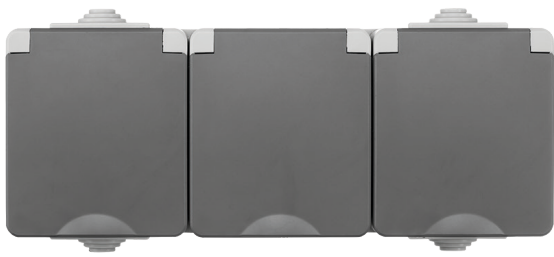

Opbouw Wandcontactdoos 2-voudig Verticaal IP55

Productcodes: 55.100.170 (grijs) | 55.200.170 (zwart)

 DATASHEET

Specificaties

- EAN (grijs): 8718836975318
- EAN (zwart): 8718836975332
- Afmetingen: 150 x 65 x 53 mm
- Behuizing klasse: IP55
- Montage: Schroef
- Richting montage: Verticaal
- Maximale stroom: 16 A
- RAL-kleur (grijs): 7015
- RAL-kleur (zwart): 9017
- TUV: Ja

Opbouw Wandcontactdoos 3-voudig IP55

Productcodes: 55.100.180 (grijs) | 55.200.180 (zwart)

 DATASHEET

Specificaties

- EAN (grijs): 8718836975325
- EAN (zwart): 8718836975349
- Afmetingen: 65 x 190 x 53 mm
- Behuizing klasse: IP55
- Montage: Schroef
- Richting montage: Horizontaal
- Maximale stroom: 16 A
- RAL-kleur (grijs): 7015
- RAL-kleur (zwart): 9017
- TUV: Ja