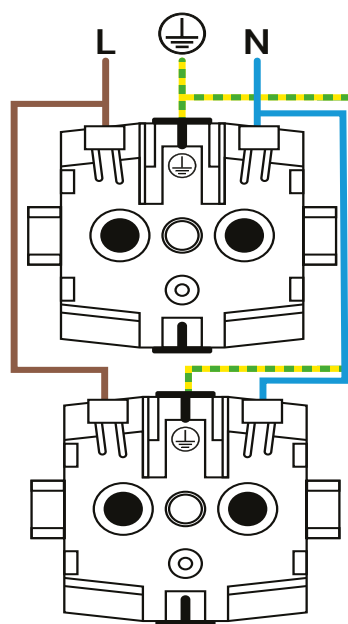

Opbouw Combinatie Horizontaal Wandcontactdoos en Serieschakelaar IP55

Productcodes: 55.100.110 (grijs) | 55.200.110 (zwart)

 DATASHEET

Specificaties

- EAN (grijs): 8718836971556
- EAN (zwart): 8718836971716
- Afmetingen: 65 x 150 x 53 mm
- Behuizing klasse: IP55
- Bedradingssysteem: Serieschakeling
- Montage: Schroef
- Richting montage: Horizontaal
- Maximale stroom: 16 A
- RAL-kleur (grijs): 7015
- RAL-kleur (zwart): 9017
- TUV: Ja

Opbouw Wandcontactdoos 2-voudig Verticaal IP55

Productcodes: 55.100.170 (grijs) | 55.200.170 (zwart)

 DATASHEET

Specificaties

- EAN (grijs): 8718836975318
- EAN (zwart): 8718836975332
- Afmetingen: 150 x 65 x 53 mm
- Behuizing klasse: IP55
- Montage: Schroef
- Richting montage: Verticaal
- Maximale stroom: 16 A
- RAL-kleur (grijs): 7015
- RAL-kleur (zwart): 9017
- TUV: Ja

Opbouw Wandcontactdoos 3-voudig IP55

Productcodes: 55.100.180 (grijs) | 55.200.180 (zwart)

 DATASHEET

Specificaties

- EAN (grijs): 8718836975325
- EAN (zwart): 8718836975349
- Afmetingen: 65 x 190 x 53 mm
- Behuizing klasse: IP55
- Montage: Schroef
- Richting montage: Horizontaal
- Maximale stroom: 16 A
- RAL-kleur (grijs): 7015
- RAL-kleur (zwart): 9017
- TUV: Ja

Opbouw Combinatie Verticaal Wandcontactdoos en Wisselschakelaar IP55

Productcodes: 55.100.190 (grijs) | 55.200.190 (zwart)

 DATASHEET

Specificaties

- EAN (grijs): 8718836979446
- EAN (zwart): 8718836979507
- Afmetingen: 150 x 65 x 53 mm
- Behuizing klasse: IP55
- Bedradingssysteem: Wisselschakeling
- Montage: Schroef
- Richting montage: Verticaal
- Maximale stroom: 16 A
- RAL-kleur (grijs): 7015
- RAL-kleur (zwart): 9017
- TUV: Ja