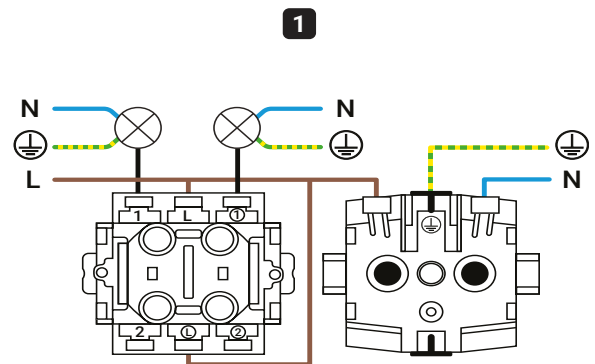

Opbouw Combinatie Horizontaal Wandcontactdoos en Serieschakelaar IP55

Productcodes: 55.100.110 (grijs) | 55.200.110 (zwart)

 DATASHEET

Specificaties

- EAN (grijs): 8718836971556
- EAN (zwart): 8718836971716
- Afmetingen: 65 x 150 x 53 mm
- Behuizing klasse: IP55
- Bedradingssysteem: Serieschakeling
- Montage: Schroef
- Richting montage: Horizontaal
- Maximale stroom: 16 A
- RAL-kleur (grijs): 7015
- RAL-kleur (zwart): 9017
- TUV: Ja

Opbouw Wandcontactdoos 2-voudig Verticaal IP55

Productcodes: 55.100.170 (grijs) | 55.200.170 (zwart)

 DATASHEET

Specificaties

- EAN (grijs): 8718836975318
- EAN (zwart): 8718836975332
- Afmetingen: 150 x 65 x 53 mm
- Behuizing klasse: IP55
- Montage: Schroef
- Richting montage: Verticaal
- Maximale stroom: 16 A
- RAL-kleur (grijs): 7015
- RAL-kleur (zwart): 9017
- TUV: Ja

Opbouw Wandcontactdoos 3-voudig IP55

Productcodes: 55.100.180 (grijs) | 55.200.180 (zwart)

 DATASHEET

Specificaties

- EAN (grijs): 8718836975325
- EAN (zwart): 8718836975349
- Afmetingen: 65 x 190 x 53 mm
- Behuizing klasse: IP55
- Montage: Schroef
- Richting montage: Horizontaal
- Maximale stroom: 16 A
- RAL-kleur (grijs): 7015
- RAL-kleur (zwart): 9017
- TUV: Ja