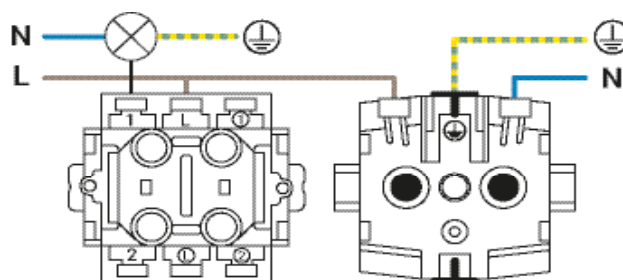

Opbouw Wandcontactdoos 2-voudig IP55

Productcodes: 55.100.080 (grijs) | 55.200.080 (zwart)

 DATASHEET

Specificaties

- EAN (grijs): 8718836971525
- EAN (zwart): 8718836971686
- Afmetingen: 65 x 150 x 53 mm
- Behuizing klasse: IP55
- Montage: Schroef
- Richting montage: Horizontaal
- Maximale stroom: 16 A
- RAL-kleur (grijs): 7015
- RAL-kleur (zwart): 9017
- TUV: Ja

Opbouw Combinatie Horizontaal Wandcontactdoos en Wisselschakelaar IP55

Productcodes: 55.100.090 (grijs) | 55.200.090 (zwart)

 DATASHEET

Specificaties

- EAN (grijs): 8718836971532
- EAN (zwart): 8718836971693
- Afmetingen: 65 x 150 x 53 mm
- Behuizing klasse: IP55
- Bedradingssysteem: Wisselschakeling
- Montage: Schroef
- Richting montage: Horizontaal
- Maximale stroom: 16 A
- RAL-kleur (grijs): 7015
- RAL-kleur (zwart): 9017
- TUV: Ja

Opbouw Combinatie Horizontaal Wandcontactdoos en Serieschakelaar IP55

Productcodes: 55.100.110 (grijs) | 55.200.110 (zwart)

 DATASHEET

Specificaties

- EAN (grijs): 8718836971556
- EAN (zwart): 8718836971716
- Afmetingen: 65 x 150 x 53 mm
- Behuizing klasse: IP55
- Bedradingssysteem: Serieschakeling
- Montage: Schroef
- Richting montage: Horizontaal
- Maximale stroom: 16 A
- RAL-kleur (grijs): 7015
- RAL-kleur (zwart): 9017
- TUV: Ja

Opbouw Wandcontactdoos 2-voudig Verticaal IP55

Productcodes: 55.100.170 (grijs) | 55.200.170 (zwart)

 DATASHEET

Specificaties

- EAN (grijs): 8718836975318
- EAN (zwart): 8718836975332
- Afmetingen: 150 x 65 x 53 mm
- Behuizing klasse: IP55
- Montage: Schroef
- Richting montage: Verticaal
- Maximale stroom: 16 A
- RAL-kleur (grijs): 7015
- RAL-kleur (zwart): 9017
- TUV: Ja