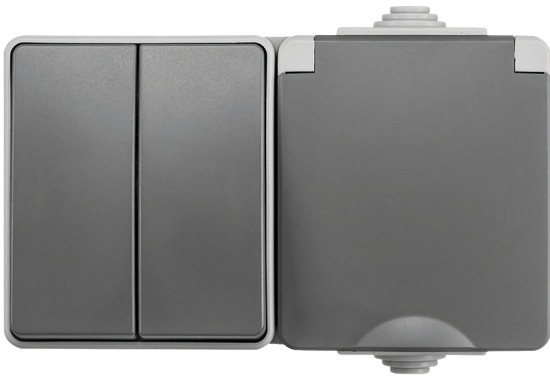

Opbouw Combinatie Horizontaal Wandcontactdoos en Wisselschakelaar IP55

Productcodes: 55.100.090 (grijs) | 55.200.090 (zwart)

 DATASHEET

Specificaties

- EAN (grijs): 8718836971532
- EAN (zwart): 8718836971693
- Afmetingen: 65 x 150 x 53 mm
- Behuizing klasse: IP55
- Bedradingssysteem: Wisselschakeling
- Montage: Schroef
- Richting montage: Horizontaal
- Maximale stroom: 16 A
- RAL-kleur (grijs): 7015
- RAL-kleur (zwart): 9017
- TUV: Ja

Opbouw Combinatie Horizontaal Wandcontactdoos en Serieschakelaar IP55

Productcodes: 55.100.110 (grijs) | 55.200.110 (zwart)

 DATASHEET

Specificaties

- EAN (grijs): 8718836971556
- EAN (zwart): 8718836971716
- Afmetingen: 65 x 150 x 53 mm
- Behuizing klasse: IP55
- Bedradingssysteem: Serieschakeling
- Montage: Schroef
- Richting montage: Horizontaal
- Maximale stroom: 16 A
- RAL-kleur (grijs): 7015
- RAL-kleur (zwart): 9017
- TUV: Ja