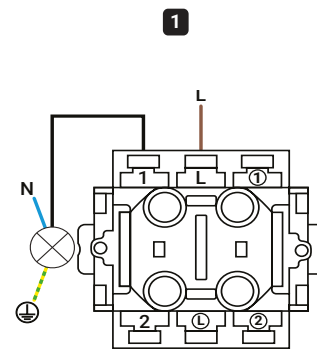

Opbouw Wisselschakelaar IP55

Productcodes: 55.100.010 (grijs) | 55.200.010 (zwart)

 DATASHEET

Specificaties

- EAN (grijs): 8718836971457
- EAN (zwart): 8718836971617
- Afmetingen: 75 x 65 x 53 mm
- Behuizing klasse: IP55
- Bedradingsysteem: Wisselschakeling
- Montage: Schroef
- RAL-kleur (grijs): 7015
- RAL-kleur (zwart): 9017
- TUV: Ja

Opbouw Serieschakelaar IP55

Productcodes: 55.100.030 (grijs) | 55.200.030 (zwart)

 DATASHEET

Specificaties

- EAN (grijs): 8718836971471
- EAN (zwart): 8718836971631
- Afmetingen: 75 x 65 x 53 mm
- Behuizing klasse: IP55
- Bedradingsysteem: Serieschakeling
- Montage: Schroef
- RAL-kleur (grijs): 7015
- RAL-kleur (zwart): 9017
- TUV: Ja

Opbouw Wandcontactdoos IP55

Productcodes: 55.100.070 (grijs) | 55.200.070 (zwart)

 DATASHEET

Specificaties

- EAN (grijs): 8718836971518
- EAN (zwart): 8718836971679
- Afmetingen: 75 x 65 x 53 mm
- Behuizing klasse: IP55
- Montage: Schroef
- Maximale stroom: 16 A
- RAL-kleur (grijs): 7015
- RAL-kleur (zwart): 9017
- TUV: Ja

Opbouw Wandcontactdoos 2-voudig IP55

Productcodes: 55.100.080 (grijs) | 55.200.080 (zwart)

 DATASHEET

Specificaties

- EAN (grijs): 8718836971525
- EAN (zwart): 8718836971686
- Afmetingen: 65 x 150 x 53 mm
- Behuizing klasse: IP55
- Montage: Schroef
- Richting montage: Horizontaal
- Maximale stroom: 16 A
- RAL-kleur (grijs): 7015
- RAL-kleur (zwart): 9017
- TUV: Ja