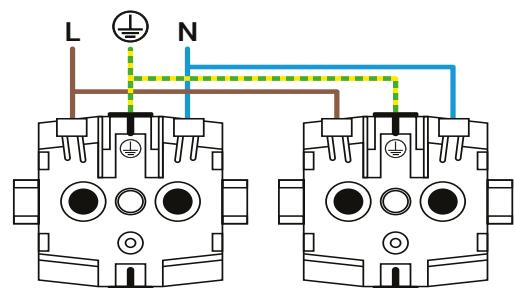

Opbouw Wandcontactdoos 2-voudig IP55

Productcodes: 55.100.080 (grijs) | 55.200.080 (zwart)

 DATASHEET

Specificaties

- EAN (grijs): 8718836971525
- EAN (zwart): 8718836971686
- Afmetingen: 65 x 150 x 53 mm
- Behuizing klasse: IP55
- Montage: Schroef
- Richting montage: Horizontaal
- Maximale stroom: 16 A
- RAL-kleur (grijs): 7015
- RAL-kleur (zwart): 9017
- TUV: Ja

Opbouw Combinatie Horizontaal Wandcontactdoos en Wisselschakelaar IP55

Productcodes: 55.100.090 (grijs) | 55.200.090 (zwart)

 DATASHEET

Specificaties

- EAN (grijs): 8718836971532
- EAN (zwart): 8718836971693
- Afmetingen: 65 x 150 x 53 mm
- Behuizing klasse: IP55
- Bedradingssysteem: Wisselschakeling
- Montage: Schroef
- Richting montage: Horizontaal
- Maximale stroom: 16 A
- RAL-kleur (grijs): 7015
- RAL-kleur (zwart): 9017
- TUV: Ja

Opbouw Combinatie Horizontaal Wandcontactdoos en Serieschakelaar IP55

Productcodes: 55.100.110 (grijs) | 55.200.110 (zwart)

 DATASHEET

Specificaties

- EAN (grijs): 8718836971556
- EAN (zwart): 8718836971716
- Afmetingen: 65 x 150 x 53 mm
- Behuizing klasse: IP55
- Bedradingssysteem: Serieschakeling
- Montage: Schroef
- Richting montage: Horizontaal
- Maximale stroom: 16 A
- RAL-kleur (grijs): 7015
- RAL-kleur (zwart): 9017
- TUV: Ja

Opbouw Wandcontactdoos 2-voudig Verticaal IP55

Productcodes: 55.100.170 (grijs) | 55.200.170 (zwart)

 DATASHEET

Specificaties

- EAN (grijs): 8718836975318
- EAN (zwart): 8718836975332
- Afmetingen: 150 x 65 x 53 mm
- Behuizing klasse: IP55
- Montage: Schroef
- Richting montage: Verticaal
- Maximale stroom: 16 A
- RAL-kleur (grijs): 7015
- RAL-kleur (zwart): 9017
- TUV: Ja