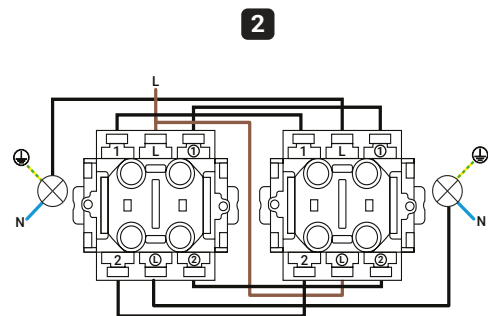

Opbouw Wisselschakelaar IP55

Productcodes: 55.100.010 (grijs) | 55.200.010 (zwart)

 DATASHEET

Specificaties

- EAN (grijs): 8718836971457
- EAN (zwart): 8718836971617
- Afmetingen: 75 x 65 x 53 mm
- Behuizing klasse: IP55
- Bedradingsysteem: Wisselschakeling
- Montage: Schroef
- RAL-kleur (grijs): 7015
- RAL-kleur (zwart): 9017
- TUV: Ja

Opbouw Serieschakelaar IP55

Productcodes: 55.100.030 (grijs) | 55.200.030 (zwart)

 DATASHEET

Specificaties

- EAN (grijs): 8718836971471
- EAN (zwart): 8718836971631
- Afmetingen: 75 x 65 x 53 mm
- Behuizing klasse: IP55
- Bedradingsysteem: Serieschakeling
- Montage: Schroef
- RAL-kleur (grijs): 7015
- RAL-kleur (zwart): 9017
- TUV: Ja

Opbouw Wandcontactdoos IP55

Productcodes: 55.100.070 (grijs) | 55.200.070 (zwart)

 DATASHEET

Specificaties

- EAN (grijs): 8718836971518
- EAN (zwart): 8718836971679
- Afmetingen: 75 x 65 x 53 mm
- Behuizing klasse: IP55
- Montage: Schroef
- Maximale stroom: 16 A
- RAL-kleur (grijs): 7015
- RAL-kleur (zwart): 9017
- TUV: Ja

Opbouw Wandcontactdoos 2-voudig IP55

Productcodes: 55.100.080 (grijs) | 55.200.080 (zwart)

 DATASHEET

Specificaties

- EAN (grijs): 8718836971525
- EAN (zwart): 8718836971686
- Afmetingen: 65 x 150 x 53 mm
- Behuizing klasse: IP55
- Montage: Schroef
- Richting montage: Horizontaal
- Maximale stroom: 16 A
- RAL-kleur (grijs): 7015
- RAL-kleur (zwart): 9017
- TUV: Ja