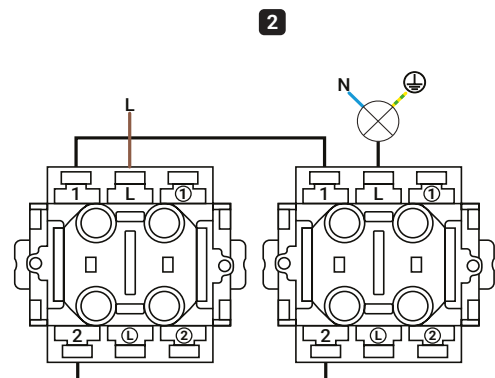

Opbouw Wisselschakelaar IP55

Productcodes: 55.100.010 (grijs) | 55.200.010 (zwart)

 DATASHEET

Specificaties

- EAN (grijs): 8718836971457
- EAN (zwart): 8718836971617
- Afmetingen: 75 x 65 x 53 mm
- Behuizing klasse: IP55
- Bedradingsysteem: Wisselschakeling
- Montage: Schroef
- RAL-kleur (grijs): 7015
- RAL-kleur (zwart): 9017
- TUV: Ja

Opbouw Serieschakelaar IP55

Productcodes: 55.100.030 (grijs) | 55.200.030 (zwart)

 DATASHEET

Specificaties

- EAN (grijs): 8718836971471
- EAN (zwart): 8718836971631
- Afmetingen: 75 x 65 x 53 mm
- Behuizing klasse: IP55
- Bedradingsysteem: Serieschakeling
- Montage: Schroef
- RAL-kleur (grijs): 7015
- RAL-kleur (zwart): 9017
- TUV: Ja

Opbouw Wandcontactdoos IP55

Productcodes: 55.100.070 (grijs) | 55.200.070 (zwart)

 DATASHEET

Specificaties

- EAN (grijs): 8718836971518
- EAN (zwart): 8718836971679
- Afmetingen: 75 x 65 x 53 mm
- Behuizing klasse: IP55
- Montage: Schroef
- Maximale stroom: 16 A
- RAL-kleur (grijs): 7015
- RAL-kleur (zwart): 9017
- TUV: Ja

Opbouw Wandcontactdoos 2-voudig IP55

Productcodes: 55.100.080 (grijs) | 55.200.080 (zwart)

 DATASHEET

Specificaties

- EAN (grijs): 8718836971525
- EAN (zwart): 8718836971686
- Afmetingen: 65 x 150 x 53 mm
- Behuizing klasse: IP55
- Montage: Schroef
- Richting montage: Horizontaal
- Maximale stroom: 16 A
- RAL-kleur (grijs): 7015
- RAL-kleur (zwart): 9017
- TUV: Ja