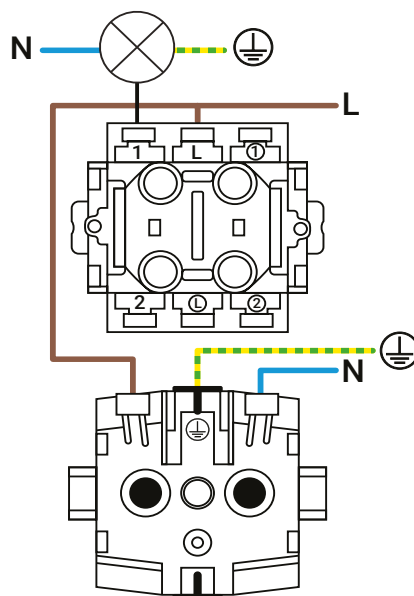

Opbouw Wandcontactdoos 3-voudig IP55

Productcodes: 55.100.180 (grijs) | 55.200.180 (zwart)

 DATASHEET

Specificaties

- EAN (grijs): 8718836975325
- EAN (zwart): 8718836975349
- Afmetingen: 65 x 190 x 53 mm
- Behuizing klasse: IP55
- Montage: Schroef
- Richting montage: Horizontaal
- Maximale stroom: 16 A
- RAL-kleur (grijs): 7015
- RAL-kleur (zwart): 9017
- TUV: Ja

Opbouw Combinatie Verticaal Wandcontactdoos en Wisselschakelaar IP55

Productcodes: 55.100.190 (grijs) | 55.200.190 (zwart)

 DATASHEET

Specificaties

- EAN (grijs): 8718836979446
- EAN (zwart): 8718836979507
- Afmetingen: 150 x 65 x 53 mm
- Behuizing klasse: IP55
- Bedradingssysteem: Wisselschakeling
- Montage: Schroef
- Richting montage: Verticaal
- Maximale stroom: 16 A
- RAL-kleur (grijs): 7015
- RAL-kleur (zwart): 9017
- TUV: Ja

Opbouw Combinatie Verticaal Wandcontactdoos en Serieschakelaar IP55

Productcodes: 55.100.200 (grijs) | 55.200.200 (zwart)

 DATASHEET

Specificaties

- EAN (grijs): 8718836979477
- EAN (zwart): 8718836979538
- Afmetingen: 150 x 65 x 53 mm
- Behuizing klasse: IP55
- Bedradingsysteem: Serieschakeling
- Montage: Schroef
- Richting montage: Verticaal
- Maximale stroom: 16 A
- RAL-kleur (grijs): 7015
- RAL-kleur (zwart): 9017
- TUV: Ja