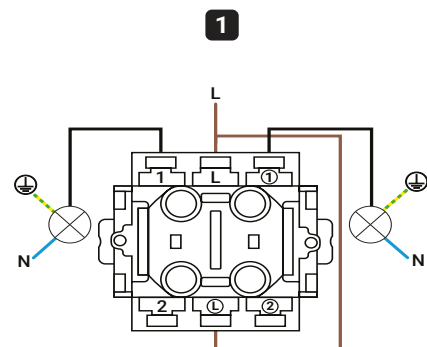

Opbouw Wisselschakelaar IP55

Productcodes: 55.100.010 (grijs) | 55.200.010 (zwart)

 DATASHEET

Specificaties

- EAN (grijs): 8718836971457
- EAN (zwart): 8718836971617
- Afmetingen: 75 x 65 x 53 mm
- Behuizing klasse: IP55
- Bedradingsysteem: Wisselschakeling
- Montage: Schroef
- RAL-kleur (grijs): 7015
- RAL-kleur (zwart): 9017
- TUV: Ja

Opbouw Serieschakelaar IP55

Productcodes: 55.100.030 (grijs) | 55.200.030 (zwart)

 DATASHEET

Specificaties

- EAN (grijs): 8718836971471
- EAN (zwart): 8718836971631
- Afmetingen: 75 x 65 x 53 mm
- Behuizing klasse: IP55
- Bedradingsysteem: Serieschakeling
- Montage: Schroef
- RAL-kleur (grijs): 7015
- RAL-kleur (zwart): 9017
- TUV: Ja

Opbouw Wandcontactdoos IP55

Productcodes: 55.100.070 (grijs) | 55.200.070 (zwart)

 DATASHEET

Specificaties

- EAN (grijs): 8718836971518
- EAN (zwart): 8718836971679
- Afmetingen: 75 x 65 x 53 mm
- Behuizing klasse: IP55
- Montage: Schroef
- Maximale stroom: 16 A
- RAL-kleur (grijs): 7015
- RAL-kleur (zwart): 9017
- TUV: Ja

Opbouw Wandcontactdoos 2-voudig IP55

Productcodes: 55.100.080 (grijs) | 55.200.080 (zwart)

 DATASHEET

Specificaties

- EAN (grijs): 8718836971525
- EAN (zwart): 8718836971686
- Afmetingen: 65 x 150 x 53 mm
- Behuizing klasse: IP55
- Montage: Schroef
- Richting montage: Horizontaal
- Maximale stroom: 16 A
- RAL-kleur (grijs): 7015
- RAL-kleur (zwart): 9017
- TUV: Ja