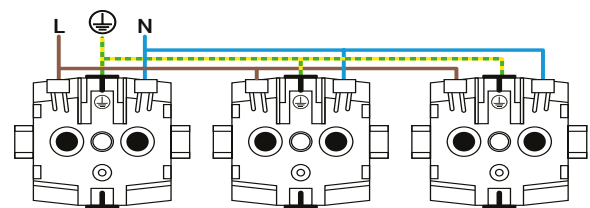

Opbouw Wandcontactdoos 2-voudig Verticaal IP55

Productcodes: 55.100.170 (grijs) | 55.200.170 (zwart)

 DATASHEET

Specificaties

- EAN (grijs): 8718836975318
- EAN (zwart): 8718836975332
- Afmetingen: 150 x 65 x 53 mm
- Behuizing klasse: IP55
- Montage: Schroef
- Richting montage: Verticaal
- Maximale stroom: 16 A
- RAL-kleur (grijs): 7015
- RAL-kleur (zwart): 9017
- TUV: Ja

Opbouw Wandcontactdoos 3-voudig IP55

Productcodes: 55.100.180 (grijs) | 55.200.180 (zwart)

 DATASHEET

Specificaties

- EAN (grijs): 8718836975325
- EAN (zwart): 8718836975349
- Afmetingen: 65 x 190 x 53 mm
- Behuizing klasse: IP55
- Montage: Schroef
- Richting montage: Horizontaal
- Maximale stroom: 16 A
- RAL-kleur (grijs): 7015
- RAL-kleur (zwart): 9017
- TUV: Ja

Opbouw Combinatie Verticaal Wandcontactdoos en Wisselschakelaar IP55

Productcodes: 55.100.190 (grijs) | 55.200.190 (zwart)

 DATASHEET

Specificaties

- EAN (grijs): 8718836979446
- EAN (zwart): 8718836979507
- Afmetingen: 150 x 65 x 53 mm
- Behuizing klasse: IP55
- Bedradingssysteem: Wisselschakeling
- Montage: Schroef
- Richting montage: Verticaal
- Maximale stroom: 16 A
- RAL-kleur (grijs): 7015
- RAL-kleur (zwart): 9017
- TUV: Ja

Opbouw Combinatie Verticaal Wandcontactdoos en Serieschakelaar IP55

Productcodes: 55.100.200 (grijs) | 55.200.200 (zwart)

 DATASHEET

Specificaties

- EAN (grijs): 8718836979477
- EAN (zwart): 8718836979538
- Afmetingen: 150 x 65 x 53 mm
- Behuizing klasse: IP55
- Bedradingsysteem: Serieschakeling
- Montage: Schroef
- Richting montage: Verticaal
- Maximale stroom: 16 A
- RAL-kleur (grijs): 7015
- RAL-kleur (zwart): 9017
- TUV: Ja