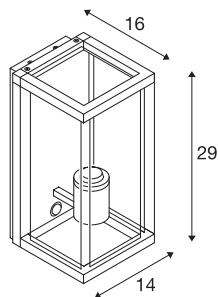

## QUADRULO SENSOR WL E27

wandopbouwarmatuur voor buiten, antraciet, incl. sensor

Van aluminium gemaakt wandarmatuur uit de serie QUADRULO met helder lichtvlak. Door de hoge IP-beschermingsklasse is het met of zonder bewegingsmelder verkrijgbare armatuur geschikt voor buiten. Het armatuur kan rechtstreeks worden aangesloten op 230 V netspanning.

### TECHNISCHE SPECIFICATIES

Art.nr.	1002402
Fitting	E27
Aantal fittingen	1
IP-code	IP 44
Montage	Opbouw
Montagebeschrijving	Wand
Primaire nominale spanning	220-240V ~50/60Hz
Veiligheidsklasse	I
Wattage	15 W
minimale omgevingstemperatuur	-10 °C
maximale omgevingstemperatuur	40 °C
Kleur	antraciet
Lichtval	diffuus
Breedte	14 cm
Hoogte	29 cm
Diepte	16 cm
Nettogewicht	2.256 kg
Brutogewicht	2.871 kg
BIG WHITE pagina	745