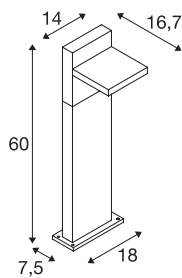

ABRIDOR POLE 60

Outdoor LED staand armatuur IP55 antraciet
3000/4000K

De van aluminium vervaardigde armaturen van de serie ABRIDOR bieden oplossingen voor wandarmaturen en staande armaturen. Door beschermingsklasse IP55 zijn de lampen geschikt voor gebruik buiten. De elektrische aansluiting vindt op 230V netspanning plaats. Door de speciale lampenkop zorgen de ingebouwde LEDs voor een bijzonder brede lichtverdeling.

TECHNISCHE SPECIFICATIES

Art.nr.:	1002991
Primaire nominale spanning	100-277V ~50/60Hz mA/V
Secundaire stroom / secundaire spanning	300mA
Lengte	14 cm
Breedte	3.6 cm
Hoogte	60 cm
Nettogewicht	2.691 kg
Brutogewicht	3.34 kg
IP-code	IP 55
Veiligheidsklasse	I
Slagvastheidsklasse	IK03
Slagvastheid	0,35 Joule
Montage	Opbouw
Montagebeschrijving	Vloer
Wattage	14 W
Lumen	750 lm
Lichtkleurtemperatuur	3000/4000 Kelvin
Kleur	antraciet
CRI	80
LXXBXX gegevens	L70B50
Levensduur	50000 h
Omgevingstemperatuur	40 °C

Lichtbron

916636	
--------	---

Accessoires

228730	VERBINDINGSBOX , 3-polig, IP68
--------	-----------------------------------

minimale omgevingstemperatuur	-25 °C
maximale omgevingstemperatuur	40 °C
BIG WHITE pagina	576