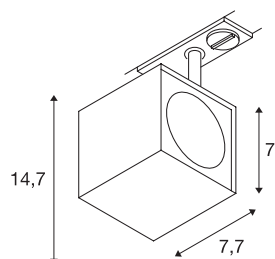

ALTRA DICE

spot voor eenfase hoogspanningsrail, LED GU10 51 mm, rechthoekig, wit, 50 W, incl. eenfase adapter

Draai- en kantelbare hoogspanningsspot ALTRA DICE met bijbehorende adapter voor het eenfase hoogspanningsrail-systeem. De aluminium lamp is door de ingebouwde GU-10-fitting voor halogeen en led lichtbronnen geschikt. Als uitbreiding van de ALTRA DICE-serie staan wand- en plafondarmaturen ter beschikking.

TECHNISCHE SPECIFICATIES

Art.nr.	143351
Fitting	GU10
Aantal fittingen	1
Kantelbereik	180 °
Horizontaal draaibereik	350 °
Draai- of kantelbaar	Draai- en zwenkbaar
IP-code	IP 20
Montage	Opbouw
Montagebeschrijving	Plafond,Rail plafond,Wand
Primaire nominale spanning	220-240V ~50/60Hz
Veiligheidsklasse	I
Wattage	50 W
Kleur	wit
Lichtval	direct
Lengte	7.7 cm
Hoogte	14.7 cm
Nettogewicht	0.389 kg
Brutogewicht	0.525 kg
BIG WHITE pagina	521