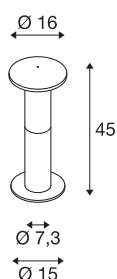

ALPA MUSHROOM 45

staande buitenlamp, TC-(D,H,T,Q)SE, IP55, steengrijs, Ø/H 16/40 cm, max. 24 W

De van aluminium gemaakte staande lamp ALPA MUSHROOM 40 geeft zijn licht af via een opale, paddenstoelvormige lampenkop van pc. Door de beveiligingsklasse IP55 is hij geschikt voor buitengebruik. Als optionele accessoires voor de in meerdere kleurvarianten en maten beschikbare armatuur, zijn grondpin, betonankerset, tapeindset plus een verbindingsbox voor de veilige elektrische aansluiting in ronde armatuur beschikbaar. De lamp wordt direct op 230 V netspanning aangesloten.

TECHNISCHE SPECIFICATIES

Art.nr.	228935
Aantal fittingen	1
IP-code	IP 55
Slagvastheidsklasse	IK 03
Slagvastheid	0.35 Joule
Montage	Opbouw
Montagebeschrijving	Vloer, Vloer met accessoires
Primaire nominale spanning	220-240V ~50/60Hz
Veiligheidsklasse	I
Wattage	24 W
Kleur	antraciet
Lichtval	direct - indirect
Hoogte	40 cm
Diameter	16 cm
Nettogewicht	0.95 kg
Brutogewicht	1.337 kg
BIG WHITE pagina	557