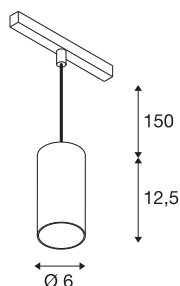

NUMINOS® S 48V TRACK DALI

pendelarmatuur, zwart/zwart, 16W, 970lm, 2700K, CRI >90, 40°

Hoogwaardig minimalisme over de hele rail: de compacte pendelarmatuur van NUMINOS® straalt elegant en efficiënt op het 48V track railsysteem. Met hun heldere, cilindrische vormtaal kunt u ze ook in de meest veeleisende ontwerpsfeer inpassen. De lichtsterkte, lichtkleur (2700-K/3000K/4000K) en de halve verstrooiingshoek (20°/40°/55°) van de Dali-compatibele spots kunnen worden geselecteerd overeenkomstig de eisen van het project. De behuizing van aluminium is verkrijgbaar in zwart, wit en chroom. De CRI-waarde van meer dan 90 zorgt voor een natuurlijke kleurweergave. En via een railadapter is de pendelarmatuur ook even snel als eenvoudig geïnstalleerd.

TECHNISCHE SPECIFICATIES

Art.nr.	1006816
Aantal verschillende lichtopeningen	1
IP-code	IP 20
Slagvastheidsklasse	IK 02
Slagvastheid	0.2 Joule
Montagebeschrijving	Rail,Rail plafond
Dimbaar	Ja
Dimtechniek	DALI 2
Primaire nominale spanning	48V
Secundaire stroom / spanning	350 mA
Veiligheidsklasse	III
Wattage	16 W
minimale omgevingstemperatuur	-20 °C
maximale omgevingstemperatuur	35 °C
Netwerk nominaal standby-vermogen	0.5 W
Lumen	970 lm
Lichtkleurtemperatuur	2700 Kelvin
Stralingshoek	40 °
Kleur	zwart
CRI	90
UGR ≤	16
LXXBXX gegevens	L80B50

Lichtbron

791819	
--------	---

Accessoires

1004789	NUMINOS® S , Diffusor Honingraat
1004788	NUMINOS® S , Diffusor Frosted
1004787	NUMINOS® S , Diffusor Prisma
1004786	NUMINOS® S , Diffusor Ellips

Levensduur	50000 h
Risk Group	1
Hoogte	12.5 cm
Diameter	6 cm
Pendellengte	150 cm
Nettogewicht	0.358 kg
Brutogewicht	0.383 kg