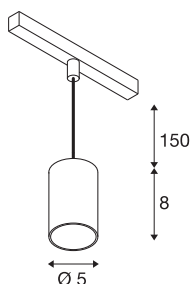

NUMINOS® XS

48V pendelarmatuur, pendellengte 150 cm, 4000K, 40°, DALI 2, mat zwart/glanzend chroom

Hoogwaardig minimalisme over de hele rail: de compacte NUMINOS®-pendelarmatuur op het 48V Track-railsysteem straalt elegantie en efficiëntie uit. De heldere, cilindrische vormen passen ook in de meest veeleisende designambiance. De lichtsterkte, lichtkleur (2700K/3000K/4000K) en stralingshoek (20°/40°/55°) van de met Dali compatibele spots kunnen worden gekozen afhankelijk van de vereisten voor het project. De van aluminium gemaakte behuizing is verkrijgbaar in zwart, wit en chroom. De CRI-waarde van meer dan 90 zorgt voor een natuurlijke kleurweergave. En met de railadapter is de pendelarmatuur al even snel als eenvoudig geïnstalleerd.

TECHNISCHE SPECIFICATIES

Art.nr.	1006800
Aantal verschillende lichtopeningen	1
IP-code	IP20
Slagvastheidsklasse	IK 02
Slagvastheid	0.2 Joule
Montagebeschrijving	Rail,Rail plafond
Dimbaar	Ja
Dimtechniek	DALI 2
Primaire nominale spanning	48V
Secundaire stroom / spanning	200 mA
Veiligheidsklasse	III
Wattage	8.7 W
minimale omgevingstemperatuur	-20 °C
maximale omgevingstemperatuur	35 °C
Netwerk nominaal standby-vermogen	0.5 W
Lumen	730 lm
Lichtkleurtemperatuur	4000 Kelvin
Stralingshoek	40 °
Kleur	matzwart/glanzend chroom
CRI	90
UGR ≤	22
LXXBXX gegevens	L80B50

Lichtbron

798305	
--------	---

Accessoires

1005614	NUMINOS® XS , diffusor frosted
1005612	NUMINOS® XS , diffusor
1005615	NUMINOS® XS , diffusor zwart
1005613	NUMINOS® XS , diffusor transparant

Levensduur	50000 h
Risk Group	2
Hoogte	8 cm
Diameter	5 cm
Pendellengte	150 cm
Nettogewicht	0.22 kg
Brutogewicht	0.31 kg