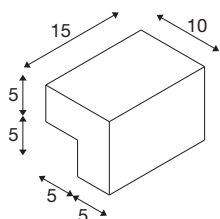

## L-LINE OUT WL

Outdoor led wandopbouwlamp antraciet CCT-switch 3000/4000 K

Met de rechtlijnige veelzijdigheid aan armaturen voorziet de L-LINE OUT-serie elk buitenterrein van verlichting die de weg wijst. Daarbij spreken de afzonderlijke armaturen bij alle individuele verschillen toch de gemeenschappelijke vormtaal die overtuigt door de zuivere lijnen in de vorm van de letter "L". Wat betreft de lichttechniek is er geen ruimte voor compromissen: de CCT-switch voor het eenvoudig kiezen van de lichtkleurtemperatuur (3000 of 4000 K) voor de installatie, de bijzonder eenvoudige installatie en de IP-beschermingsklasse 65 zijn slechts enkele van de argumenten waardoor het L-LINE OUT wandopbouwarmatuur overtuigt.

## TECHNISCHE SPECIFICATIES

Art.nr.	1003539
Aantal verschillende lichtopeningen	1
IP-code	IP65
Slagvastheidsklasse	IK 02
Slagvastheid	0.2 Joule
Aantal bij doorlussen	10
Primaire nominale spanning	220-240V ~50/60 Hz
Secundaire stroom / spanning	350 mA
Veiligheidsklasse	I
Wattage	7 W
minimale omgevingstemperatuur	-20 °C
maximale omgevingstemperatuur	45 °C
Niveau van inschakelstroom	10 A
Duur van inschakelstroom	40 µs
Lumen	500/570 lm
Lichtkleurtemperatuur	3000/4000 Kelvin
Kleur	antraciet
CRI	80
Levensduur	30000 h
Lichtval	direct
Risk Group	0
Breedte	15 cm

## Lichtbron

916406	
--------	---

Hoogte	10 cm
Diepte	10 cm
Nettogewicht	1.024 kg
Brutogewicht	1.237 kg
BIG WHITE pagina	921