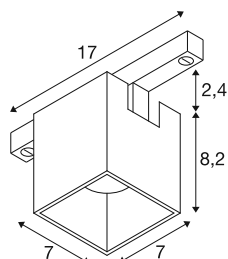

FIX-IT!

48V, DALI, rechthoekig, surface mounted track, spot, 2000-3000K, 7,4 W, 36°, brons / zwart

Ontdek maximale variatie en modern design met de nieuwe FIX-IT! 48V spots voor het SLV 48V railsysteem. Deze decoratieve, directe spots stellen nieuwe normen voor binnenverlichting en bieden talloze ontwerp mogelijkheden. De FIX-IT! De serie is compatibel met de diepe en standaard 48V surface mounted tracks van SLV. Dankzij UGR<11 krijgt FIX-IT het voor elkaar! Spots creëren een fascinerend lichteffect met een bijna onzichtbare lichtbron - ideaal voor geraffineerde designconcepten. De versies met 2.700 K of 3.000 K brengen warm licht en indrukwekkende energie-efficiëntie in elke kamer. Met de Dim-to-Warm-varianten (2.000 K-3.000 K) wordt de FIX-IT geopend! Spots bieden nog meer mogelijkheden voor knus licht. De spots bieden ook een duurzame verlichtingsoplossing met een levensduur van 50.000 uur. De FIX-IT! Spotlights zijn niet alleen technisch indrukwekkend, maar ook visueel: het compacte ontwerp zorgt voor een elegant totaalbeeld. Ze zijn verkrijgbaar in de tijdloze kleurencombinaties zwart/zwart, wit/zwart, goud/zwart en brons/zwart. Bovendien bieden de verschillende ontwerpen - rond of vierkant - en de verwisselbare gekleurde decoratieve inzetstukken extra mogelijkheden voor maatwerk. Ervaar de perfecte combinatie van hoogwaardige verlichting en creatieve vrijheid - FIX-IT! opent nieuwe horizons in het verlichtingsontwerp.

TECHNISCHE SPECIFICATIES

Art.nr.	1008992
Aantal verschillende lichtopeningen	1
IP-code	IP20
Montagebeschrijving	Plafond
Dimbaar	Ja
Dimtechniek	DALI
Primaire nominale spanning	48DC
Secundaire stroom / spanning	350 mA
Veiligheidsklasse	III
Wattage	7.4 W
minimale omgevingstemperatuur	-20 °C
maximale omgevingstemperatuur	40 °C
Lumen	3-495 lm
Lichtkleurtemperatuur	2000-3000 Kelvin
Stralingshoek	36 °
Kleur	brons/zwart
CRI	90
UGR ≤	19
Levensduur	50000 h
Risk Group	1
Lengte	7 cm
Breedte	7 cm

Hoogte	8.2 cm
Nettogewicht	0.27 kg
Brutogewicht	0.3 kg